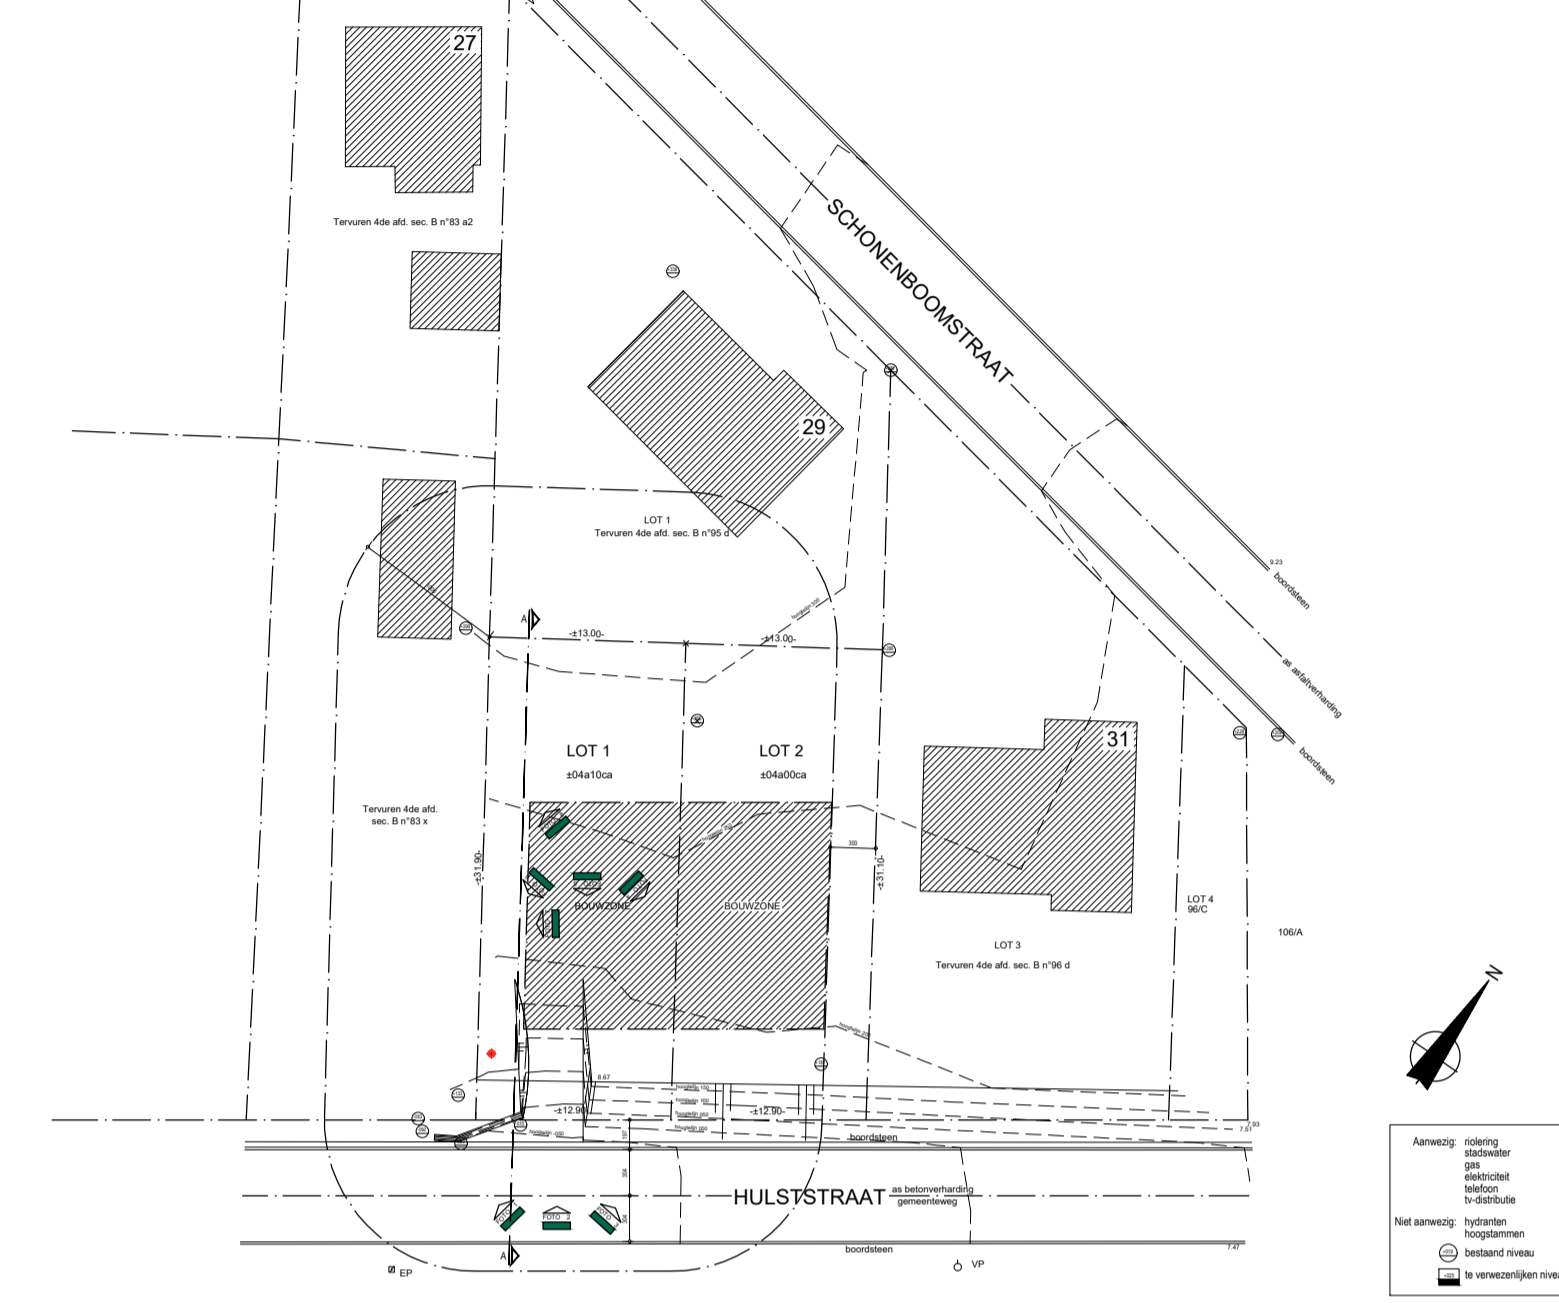

INPLANTING

PROFIEL AA

Provincie Vlaams Brabant - Gemeente Tervuren D. 21 21

Bouw van een driegevelwoning

Bouwheer : Stijn JANSSENS en Leen VERHOEST Architect : Guido PICALAUSA
 Kleinveld 25 Kerkstraat 101
 3080 Tervuren 1082 Sint-Agatha-Berchem

Situering : Hulstraat 5 - 3080 Tervuren Schaal 1/200
 Kadastrale sectie : gemeente Tervuren 2de afdeling Sectie D nr 459 f 20 november 2022