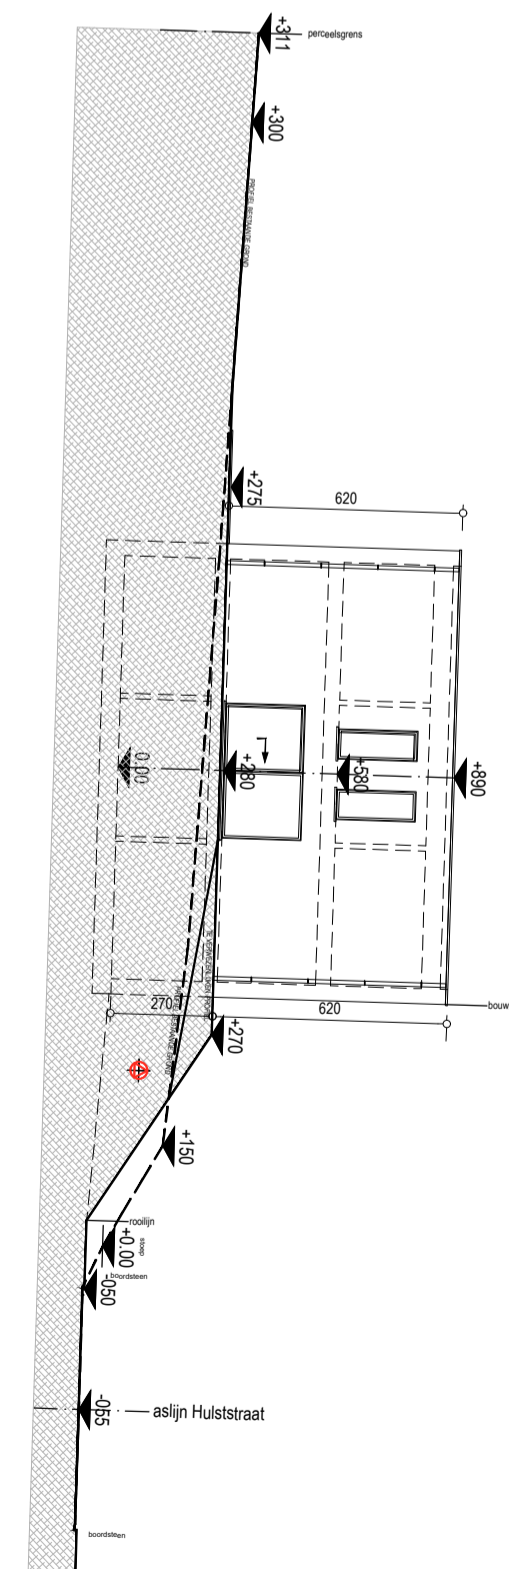

INPLANTING

PROFIEL AA

Provincie Vlaams Brabant - Gemeente Tervuren D. 21 21

Bouw van een driegevelwoning

Bouwheer : Stijn JANSSENS en Leen VERHOEST Architect : Guido PICALAUSA
 Kleinveld 25 Kerkstraat 101
 3080 Tervuren 1082 Sint-Agatha-Berchem

Situering : Hulstraat 5 - 3080 Tervuren Schaal 1/200
 Kadastrale sectie : gemeente Tervuren 2de afdeling Sectie D nr 459 f 20 november 2022