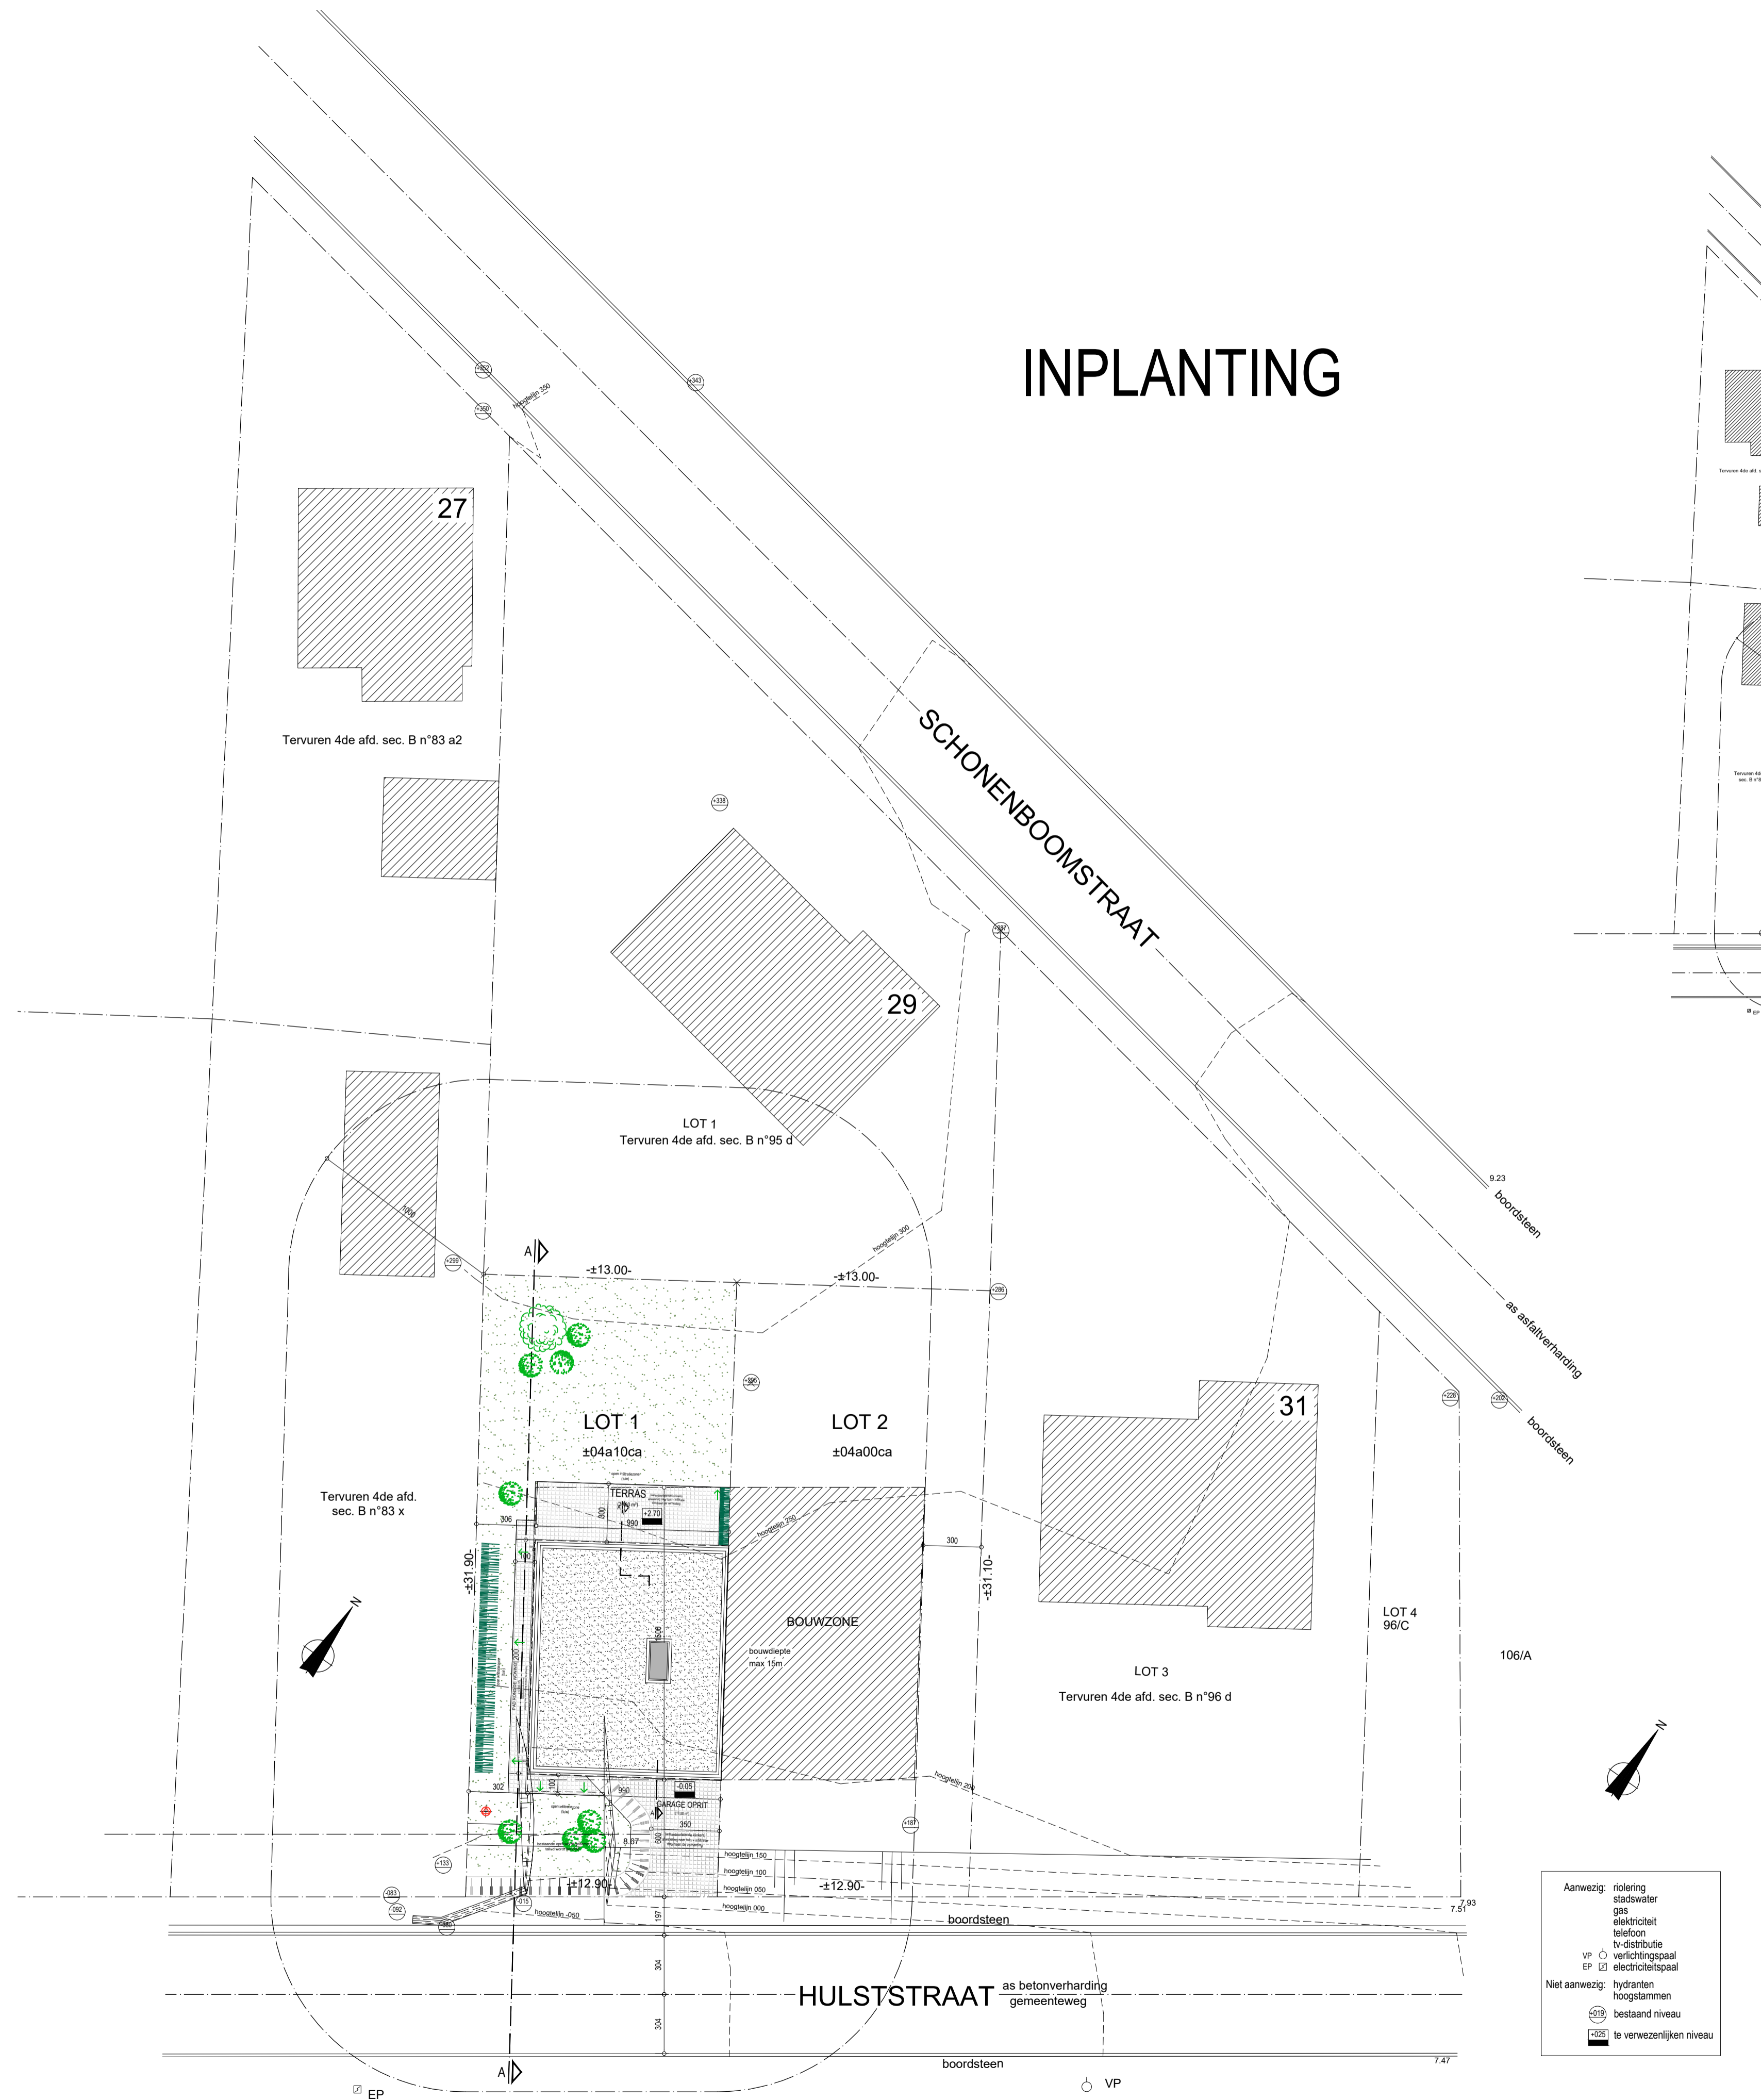

INPLANTING

PROFIEL AA

Provincie Vlaams Brabant - Gemeente Tervuren D. 21 21

Bouw van een driegevelwoning

Bouwheer : Stijn JANSSENS en Leen VERHOEST Architect : Guido PICALAUSA
 Kleinveld 25 Kerkstraat 101
 3080 Tervuren 1082 Sint-Agatha-Berchem

Situering : Hulstraat 5 - 3080 Tervuren Schaal 1/200
 Kadastrale sectie : gemeente Tervuren 2de afdeling Sectie D nr 459 f 20 november 2022